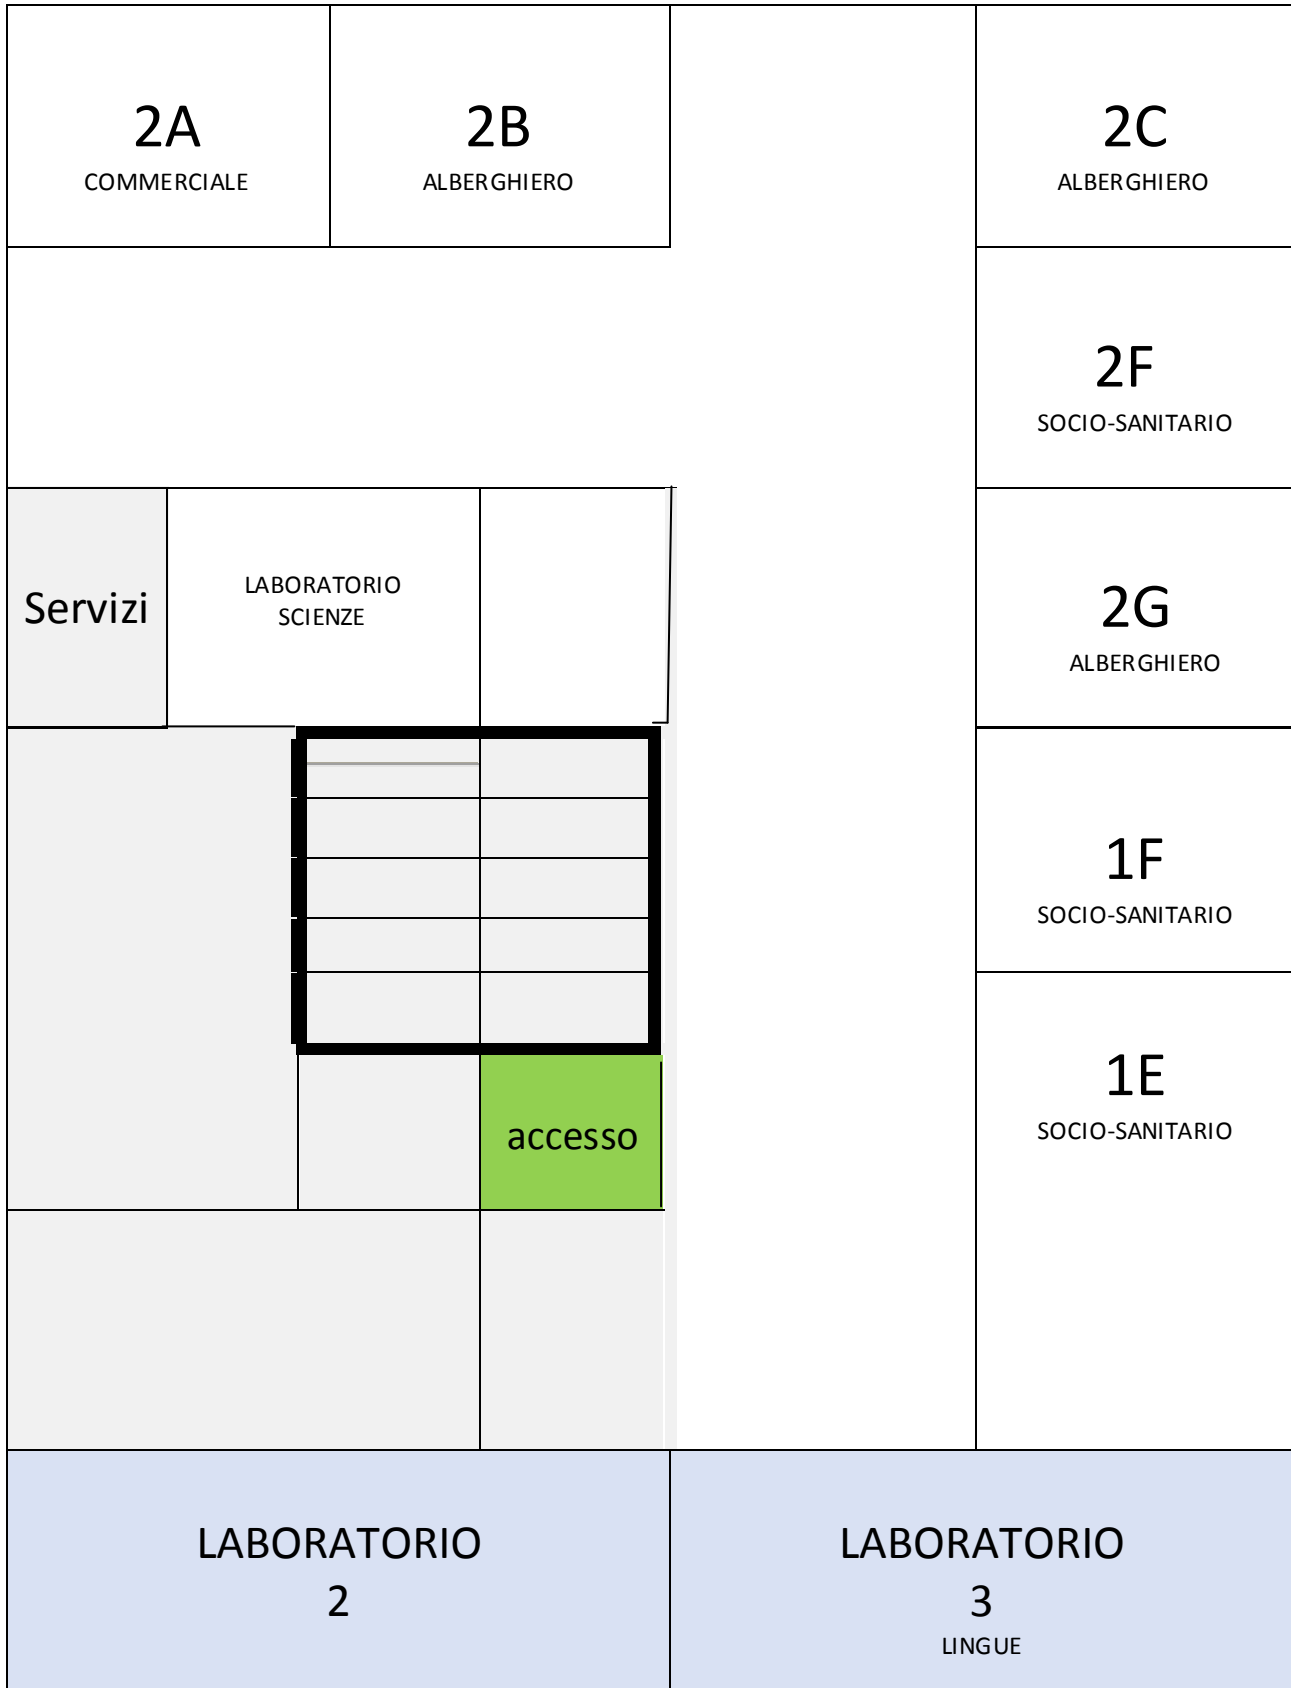

PRIMO PIANO

INGRESSO

PRIMO PIANO (ALA NUOVA)

LABORATORIO 4	5A COMMERCIALE	Servizi	
3C ALBERGHIERO	3B ALBERGHIERO	3A COMMERCIALE	Corridoio

PIANO TERRA

PIANO TERRA (ALA NUOVA)

LABORATORIO 1	4I ALBERGHIERO	4H ALBERGHIERO	
4 D ALBERGHIERO	4C ALBERGHIERO	3D ALBERGHIERO	Corridoio
			Portico

PIANO TERRA (PALAZZINE)

SEDE STACCATA (VIA GARIBALDI)

Nella sede staccata di via Garibaldi sono collocate le seguenti classi:

2[^]E

3[^]E

3[^]F

4[^]E

4[^]F